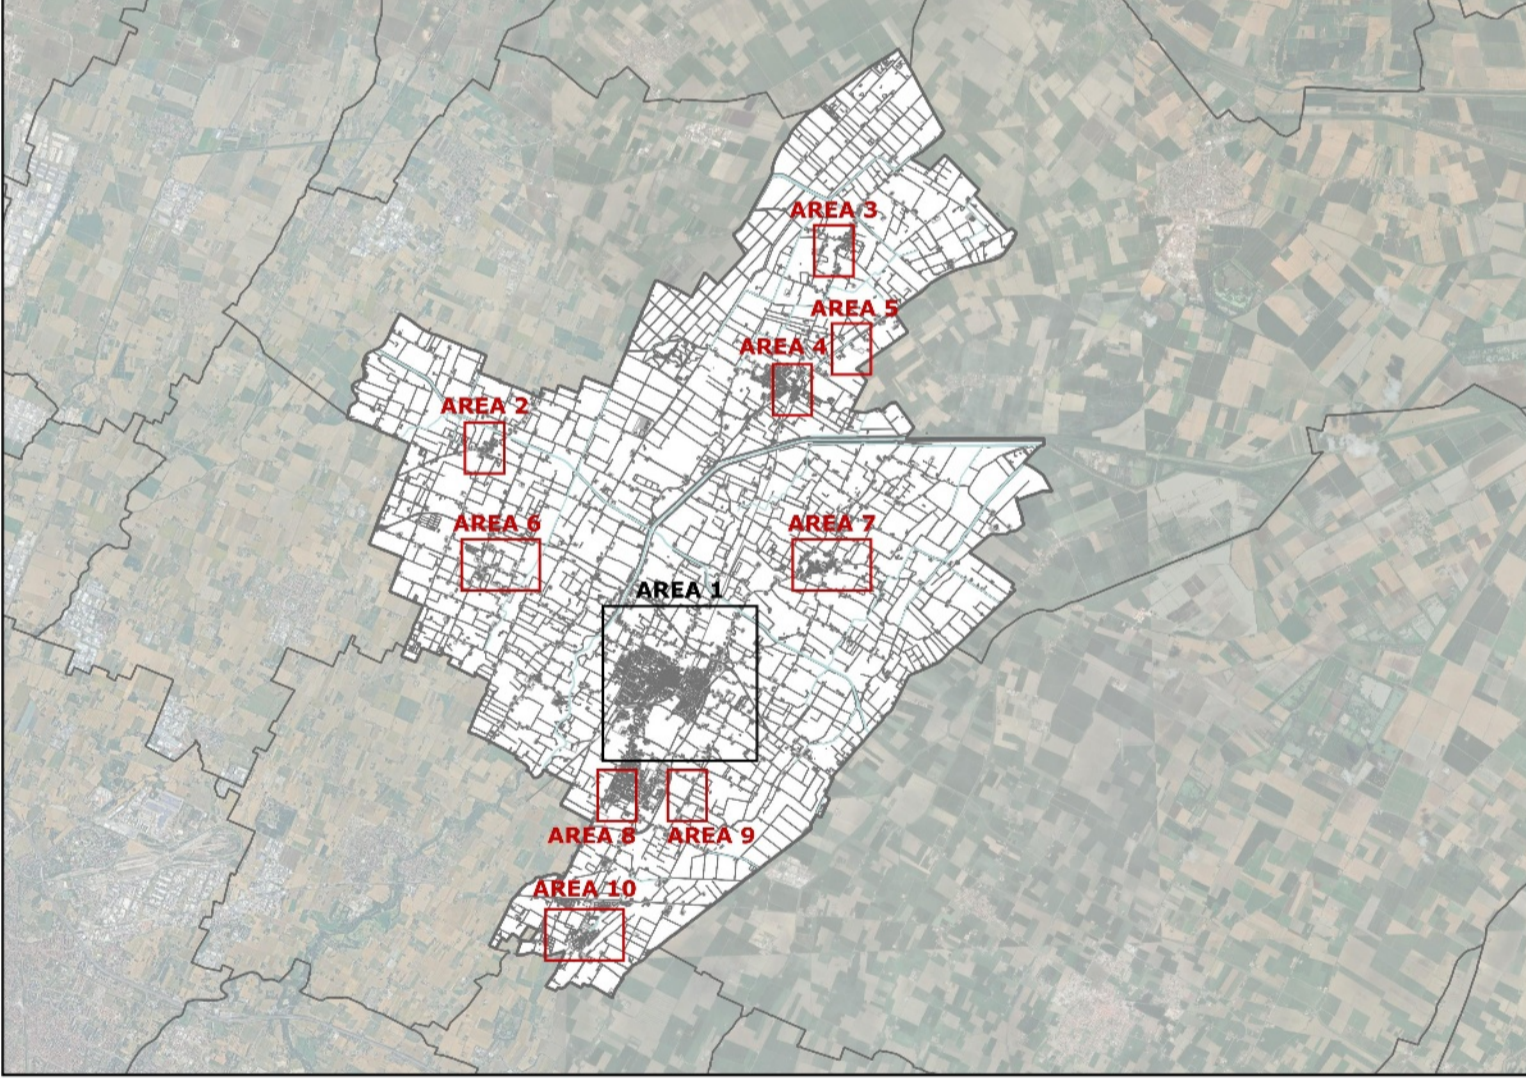

- Edifici di interesse comunale**
- EI.1 - Municipio di Budrio
 - EI.2 - Museo dei Burattini
 - EI.3 - Teatro di Budrio e pinacoteca
 - EI.4 - Biblioteca comunale "Majani"
 - EI.5 - Centro sociale di Budrio
 - EI.6 - Circolo culturale
 - EI.7 - Palazzo "Medosi - Fracassati"
 - EI.8 - Sala polivalente/auditorium
 - EI.9 - Torri dell'acqua
 - EI.10 - Cimitero di Pieve di Budrio
 - EI.11 - Cimitero di Cento
 - EI.12 - Cimitero di Budrio
 - EI.13 - Cimitero di Mezzolara
 - EI.14 - Cimitero di Prunaro
 - EI.15 - Cimitero di Vedrana
 - EI.16 - Cimitero di Dugliolo
 - EI.17 - Cimitero di Maddalena di Cazzano
 - EI.18 - Cimitero di Bagnarola
- Edifici scolastici**
- ES.1 - Asilo nido "Aquiloni"
 - ES.2 - Scuola dell'infanzia e primaria "Menarini"
 - ES.3 - Nido e scuola dell'infanzia "don Biavati"
 - ES.4 - Scuola dell'infanzia di Cento
 - ES.5 - Scuola dell'infanzia di Bagnarola
 - ES.6 - Scuola dell'infanzia Partengo
 - ES.7 - Scuola dell'infanzia e primaria di Mezzolara
 - ES.8 - Scuola dell'infanzia e primaria "Benni"
 - ES.9 - Scuola primaria e secondaria di I grado "Filopanti"
- Impianti sportivi**
- IS.1 - Palestra comunale
 - IS.2 - Palasport "Mariani"
 - IS.3 - Stadio comunale "Zucchini"
 - IS.4 - Circolo tennis
 - IS.5 - Campo sportivo Mezzolara
 - IS.6 - Campo sportivo Prunaro
 - IS.7 - Bocciodromo
- Spazi pubblici**
- SP.1 - Parco Giovanni XXIII
 - SP.2 - Parco giochi in via Battisti
 - SP.3 - Parco in via Solmi
 - SP.4 - Giardino donatori di sangue
 - SP.5 - Parco in via Verdi
 - SP.6 - Parco Angelina "Lina" Merlin
 - SP.7 - Bosco Eichenau
 - SP.8 - Parco giochi di Maddalena di Cazzano
 - SP.9 - Giardino abitato di Bagnarola
 - SP.10 - Parco di Vedrana
 - SP.11 - Parco di Prunaro
 - SP.12 - Piazza Antonio da Budrio
 - SP.13 - Parco in via Creti Martella
 - SP.14 - Parco Don Giuseppe Codicé
 - SP.15 - Parco piazza Dario Baldini
- Tragitti**
- T.1 - Via Garibaldi, via Marconi, via Bissolati
 - T.2 - Via Verdi
 - T.3 - Via Papa Giovanni XXIII, via Beroaldi, via Benni
 - T.4 - Via Gramsci, via Muratori
 - T.5 - Via Martiri Antifascisti
- Parcheggi**
- P.1 - Parcheggio piazza Filopanti
 - P.2 - Parcheggio via Verdi
 - P.3 - Parcheggio via Aurelio Saffi
 - P.4 - Parcheggio Piazzale della gioventù
 - P.5 - Parcheggio in via Andrea Costa
 - P.6 - Parcheggio via Benni
 - P.7 - Parcheggio via Mezzetti
 - P.8 - Parcheggio cimitero - SP31
 - P.9 - Parcheggio via Fieve
 - P.10 - Parcheggio via Partengo
 - P.11 - Parcheggio via Bianchi, via Martiri Antifascisti
 - P.12 - Parcheggio via San Donato
 - P.13 - Parcheggio via Mori
 - P.14 - Parcheggio via Dugliolo
 - P.15 - Parcheggio via D'Ormea
 - P.16 - Parcheggio via Cantarana
 - P.17 - Parcheggio via Bagnarola
 - P.18 - Parcheggio piazza Dario Baldini, via Schiassi
 - P.19 - Parcheggio via Croce di Vedrana
 - P.20 - Parcheggio via Muratori, via Papa Giovanni XXIII
 - P.21 - Parcheggio via dello Sport
 - P.22 - Parcheggio via Zenzalino nord, via dello Sport
 - P.23 - Parcheggio via Edera
 - P.24 - Parcheggio via Battisti
 - P.25 - Parcheggio via Caduti di Cefalonia
 - P.26 - Parcheggio via Nuvolari
 - P.27 - Parcheggio via Nuvolari, via Bertali
 - P.28 - Parcheggio via Lumaca
- Fermate del trasporto pubblico (treno, autobus)**
- 1. Stazione ferroviaria di Budrio
 - 2. Stazione ferroviaria di Mezzolara
 - 3. Via Casona, Dugliolo
 - 4. Via Lumaca, Mezzolara
 - 5. Via Mezzolara, Mezzolara
 - 6. Via Zenzalino nord, Vedrana
 - 7. Via Marana, Maddalena di Cazzano
 - 8. Via S. Zenone, Maddalena di Cazzano
 - 9. Via XXV Aprile 1945, Bagnarola
 - 10. Via Armiggia, Bagnarola
 - 11. Via Bagnarola, Bagnarola
 - 12. Via Dritto
 - 13. Via Partengo
 - 14. Via Partengo
 - 15. Via Martiri Antifascisti
 - 16. Via Martiri Antifascisti
 - 17. Via Edera
 - 18. Via Savino
 - 19. Viale I Maggio
 - 20. Via del Moro
 - 21. Via del Moro
 - 22. Via Zenzalino sud
 - 23. Via Passo Pecore Cento
 - 24. Via Lor Fortuna, Prunaro